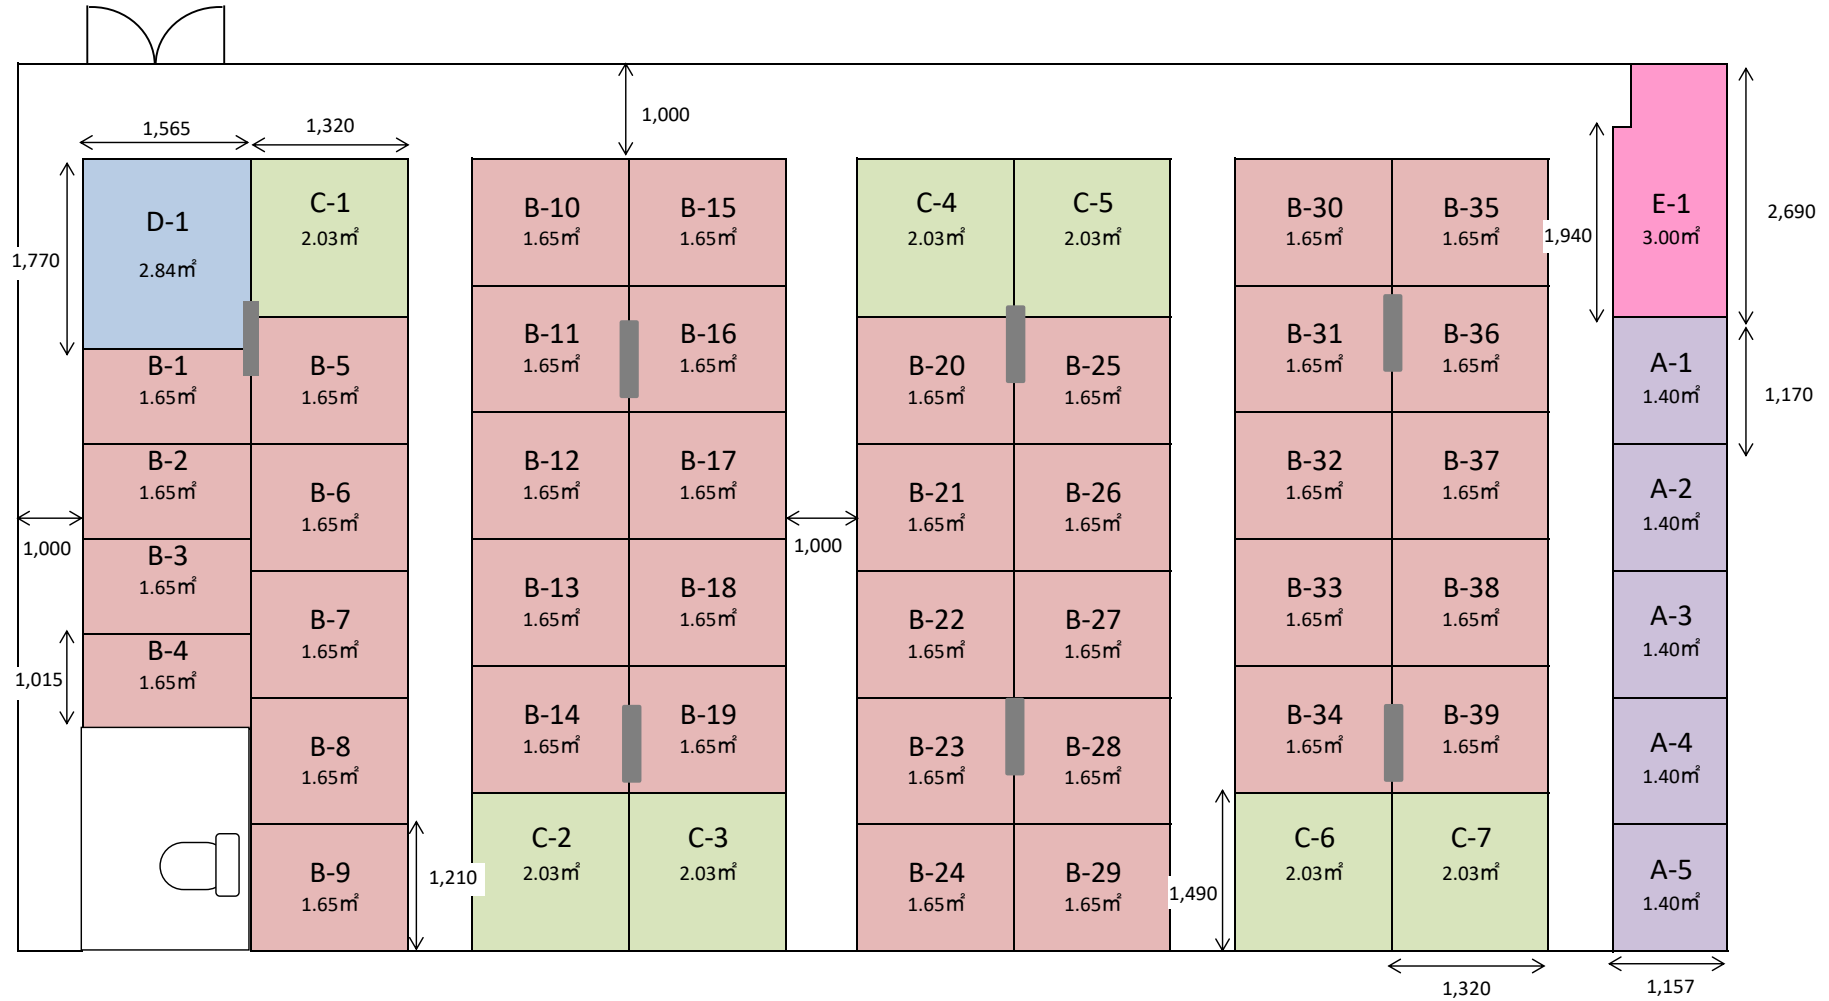

ロッカーズいずみ野 配置図

料金・サイズ表

Aタイプ	月額 7,150円(内税 650円)	約1.40㎡(0.8帖)	1170 × 1157 × 2100(mm)
Bタイプ	1~4 月額 9,350円(内税 850円)	約1.65㎡(1.0帖)	1015 × 1565 × 2100(mm)
	5~39 月額 9,350円(内税 850円)		1210 × 1320 × 2100(mm)
Cタイプ	月額 10,780円(内税 980円)	約2.03㎡(1.2帖)	1490 × 1320 × 2100(mm)
Dタイプ	月額 15,950円(内税 1,450円)	約2.84㎡(1.7帖)	1770 × 1565 × 2100(mm)
Eタイプ	月額 17,050円(内税 1,550円)	約3.00㎡(1.8帖)	2690 × 1157 × 2100(mm)

上記サイズは目安のため図面と現況に相違がある場合は現況を優先とします

室内扉: W 800 × H 2,000(mm)

保証料あり 10,000円(解約時返金)

出入口キー 1枚追加 2,000円(税別)

※ご希望により1枚まで追加可能・送料ご負担あり